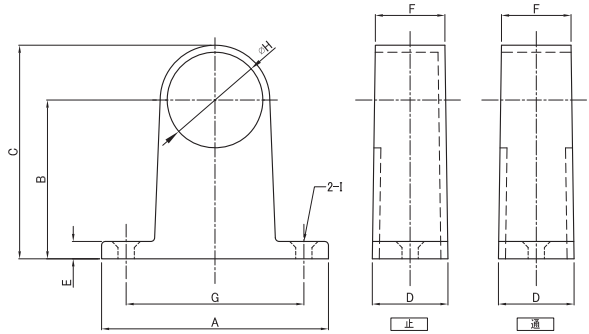

# A型ブラケット

手摺、タオル掛けに。

材質 ZDC 表面処理 クロムメッキ

付属ビス:皿タッピング3.5x25:2本  
(ニッケルメッキ)

サイズ	A	B	C	D	E	F	G	H	2-I
25mm	60	42	56.5	20	4.6	18.4	47	25.3	Φ4.3、皿 Φ7.5
32mm	73.5	50.5	68.2	25.4	6.1	23.4	54	32.3	Φ4.3、皿 Φ7.5

## 力王 A型ブラケット

商品コード	品番	タイプ	サイズ	表面処理	入数
2-03494	ABE25	止	25mm	クロムメッキ	10個
2-03495	ABP25	通	25mm		10個
2-03498	ABE32	止	32mm		10個
2-03499	ABP32	通	32mm		10個

材質 ZDC 表面処理 クロムメッキ

付属ビス:皿タッピング3.5x25:2本  
(ニッケルメッキ)

サイズ	A	B	C	D	E	F	G	H	2-I
25mm	60	65.5	80	20	5	17.4	47	25.3	Φ4.3、皿 Φ7.5
32mm	73.7	70	87.8	25.3	6.1	22.4	54	32.3	Φ4.3、皿 Φ7.5

## 力王 首長A型ブラケット

商品コード	品番	タイプ	サイズ	表面処理	入数
2-03496	KAE25	止	25mm	クロムメッキ	10個
2-03497	KAP25	通	25mm		10個
2-03500	KAE32	止	32mm		10個
2-03501	KAP32	通	32mm		10個