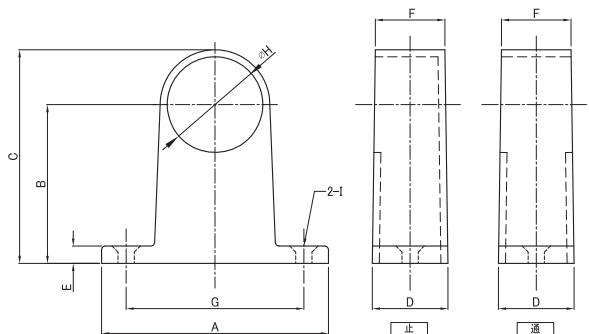

# A型ブラケット

手摺、タオル掛けに。

材質 ZDC 表面処理 クロムメッキ

付属ビス:皿タッピング3.5x25:2本  
(ニッケルメッキ)

サイズ	A	B	C	D	E	F	G	H	2-I
25mm	60	42	56.5	20	4.6	18.4	47	25.3	Φ4.3、皿 Φ7.5
32mm	73.5	50.5	68.2	25.4	6.1	23.4	54	32.3	Φ4.3、皿 Φ7.5

## 力王 A型ブラケット

商品コード	品番	タイプ	サイズ	表面処理	入数
2-03494	ABE25	止	25mm	クロムメッキ	10個
2-03495	ABP25	通	25mm		10個
2-03498	ABE32	止	32mm		10個
2-03499	ABP32	通	32mm		10個

材質 ZDC 表面処理 クロムメッキ

付属ビス:皿タッピング3.5x25:2本  
(ニッケルメッキ)

サイズ	A	B	C	D	E	F	G	H	2-I
25mm	60	65.5	80	20	5	17.4	47	25.3	Φ4.3、皿 Φ7.5
32mm	73.7	70	87.8	25.3	6.1	22.4	54	32.3	Φ4.3、皿 Φ7.5

## 力王 首長A型ブラケット

商品コード	品番	タイプ	サイズ	表面処理	入数
2-03496	KAE25	止	25mm	クロムメッキ	10個
2-03497	KAP25	通	25mm		10個
2-03500	KAE32	止	32mm		10個
2-03501	KAP32	通	32mm		10個