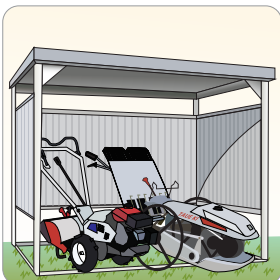

NEW

FAPLE 万能物置

3面
囲い

材質
ガルバリウム

「駐輪場」「雨よけ」など、シーンに合わせて使い道いろいろ! NOGUCHIの万能物置

間口2400シリーズ 側面パネル2タイプ

ご家庭の物置としてだけでなく、工場の喫煙所など業者様にもおすすめ!
埋込み不要の簡単設置なので、DIYでも設置可能! スペースの有効活用に!

ASS10

サビに強い!
アルミ複合合金の
ガルバリウム製。

POINT 3

簡単設置可能!
付属のアンカープレートで
楽々設置。

共通仕様

- 材質 ベース ……ガルバリウム鋼板
屋根・壁 ……ガルバリウム鋼板
屋根周り ……塗装鋼板 (グレー)
縦柱他 ……ガルバリウム鋼板
- 寸法 屋根寸: W2390×H1920×D1795
内寸: 2230×1490×1870
土台: W2347×D1615
- 付属品 アンカープレート×4
竿掛けフック×4

設置・取り扱いについて

- 転倒防止のためアンカー工事は必ず行って下さい。
- 屋根に乗ったり、物をのせたり、ぶら下がったりしないで下さい。
- 積雪時には、安全のため雪下ろしは早めにして下さい。(30cm以下)
- 屋根や樋に木の葉や泥をためないで下さい。また、設置場所は、基礎部の水はけが良いところにして下さい。(ベース部、錆発生の原因になります。)

様々なシーンで活躍!

自転車置き場以外でも、会社や学校や工場などの物干し場所や喫煙所など、様々なシーンで活躍します。

※設置シーンイメージ

工場の喫煙所などに

農機具の収納に

自転車・オートバイの
収納に

雨の日の洗濯に
(フック付属・竿別売り)

お子様が雨で
外で遊べないときに

商品コード	品番	壁パネル	寸法 (mm)	JANコード (4961346)
2-02382	ASS10	標準仕様	全高1,920×奥行1,795×全幅2,390 (2種共通)	023824
2-02383	ASL10	ロング仕様		023831