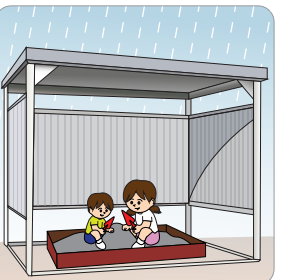

NEW

FAPLE 万能物置

3面
囲い

材質
ガルバリウム

「駐輪場」「雨よけ」など、シーンに合わせて使い道いろいろ! NOGUCHIの万能物置

間口2400シリーズ 側面パネル2タイプ

ご家庭の物置としてだけでなく、工場の喫煙所など業者様にもおすすめ!
埋込み不要の簡単設置なので、DIYでも設置可能! スペースの有効活用に!

ASS10

※設置シーンイメージ

工場の喫煙所などに

農機具の収納に

自転車・オートバイの
収納に

雨の日の洗濯に
(フック付属・竿別売り)

お子様が雨で
外で遊べないときに

商品コード	品番	壁パネル	寸法 (mm)	JANコード (4961346)
2-02382	ASS10	標準仕様	全高1,920×奥行1,795×全幅2,390 (2種共通)	023824
2-02383	ASL10	ロング仕様		023831