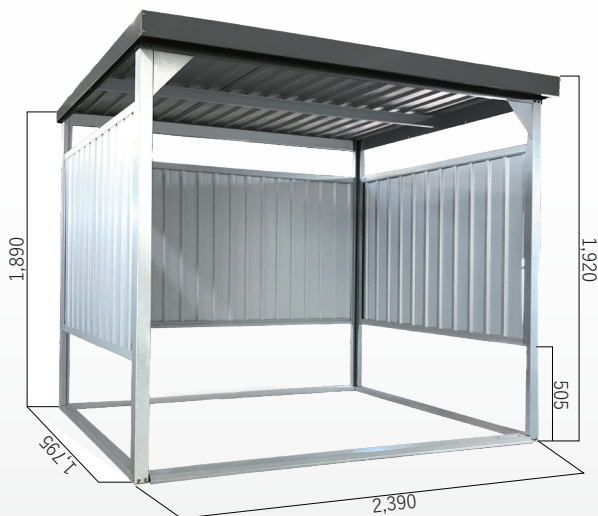

NEW

FAPLE 万能物置

3面
囲い

材質
ガルバリウム

「駐輪場」「雨よけ」など、シーンに合わせて使い道いろいろ! NOGUCHIの万能物置

間口2400シリーズ 側面パネル2タイプ

ご家庭の物置としてだけでなく、工場の喫煙所など業者様にもおすすめ!
埋込み不要の簡単設置なので、DIYでも設置可能! スペースの有効活用に!

ASS10

壁パネル: 標準仕様

共通
床面積 **1.15坪/3.79㎡**

ASL10

壁パネル: ロング仕様

※使用イメージ

POINT 1

多用途な屋根付
簡易間仕切り

POINT 2

サビに強い!
アルミ複合合金の
ガルバリウム製。

POINT 3

簡単設置可能!
付属のアンカープレートで
楽々設置。

共通仕様

- 材質 ベース ……ガルバリウム鋼板
屋根・壁 ……ガルバリウム鋼板
屋根周り ……塗装鋼板 (グレー)
縦柱他 ……ガルバリウム鋼板
- 寸法 屋根寸: W2390×H1920×D1795
内寸: 2230×1490×1870
土台: W2347×D1615
- 付属品 アンカープレート×4
竿掛けフック×4

※設置シーンイメージ

工場の喫煙所などに

農機具の収納に

自転車・オートバイの
収納に

雨の日の洗濯に
(フック付属・竿別売り)

お子様が雨で
外で遊べないときに

商品コード	品番	壁パネル	寸法 (mm)	JANコード (4961346)
2-02382	ASS10	標準仕様	全高1,920×奥行1,795×全幅2,390 (2種共通)	023824
2-02383	ASL10	ロング仕様		023831