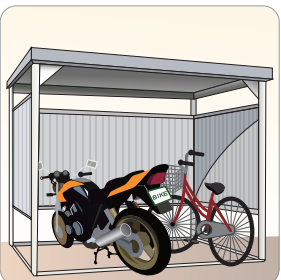

NEW

FAPLE 万能物置

3面
囲い

材質
ガルバリウム

「駐輪場」「雨よけ」など、シーンに合わせて使い道いろいろ! NOGUCHIの万能物置

間口2400シリーズ 側面パネル2タイプ

ご家庭の物置としてだけでなく、工場の喫煙所など業者様にもおすすめ!
埋込み不要の簡単設置なので、DIYでも設置可能! スペースの有効活用に!

ASS10

設置・取り扱いについて

- 転倒防止のためアンカー工事は必ず行って下さい。
- 屋根に乗ったり、物をのせたり、ぶら下がったりしないで下さい。
- 積雪時には、安全のため雪下ろしは早めにして下さい。(30cm以下)
- 屋根や樋に木の葉や泥をためないで下さい。また、設置場所は、基礎部の水はけが良いところにして下さい。(ベース部、錆発生の原因になります。)

様々なシーンで活躍!

自転車置き場以外でも、会社や学校や工場などの物干し場所や喫煙所など、様々なシーンで活躍します。

※設置シーンイメージ

工場の喫煙所などに

農機具の収納に

自転車・オートバイの
収納に

雨の日の洗濯に
(フック付属・竿別売り)

お子様が雨で
外で遊べないときに

商品コード	品番	壁パネル	寸法 (mm)	JANコード (4961346)
2-02382	ASS10	標準仕様	全高1,920×奥行1,795×全幅2,390 (2種共通)	023824
2-02383	ASL10	ロング仕様		023831