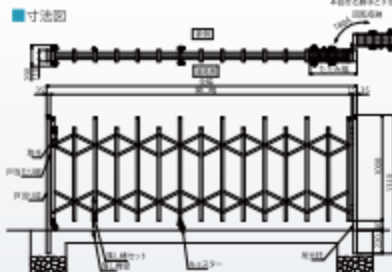

## ライト

開口を広くとれる180°回転収納。  
広く開口を確保したいガレージに最適!

片開き  
タイプ

■材質:アルミ