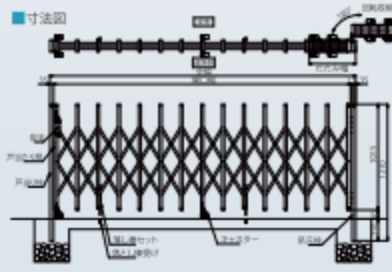

## ダークブロンズ

商品コード	品番	全幅	高さ	開口幅	たたみ幅	JANコード (4961346)
2-02385	EGL30D	3000	1090	2915	421	023855
2-02386	EGL37D	3720	1090	3635	513	023862
2-02387	EGL41D	4080	1090	3995	559	023879

## スタンダード

シンプルなスタンダードタイプ。  
上品な色合いの2色展開で、カーポットにマッチ。

片開き  
タイプ

■材質:アルミ