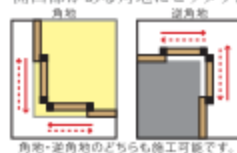

## デラックス

らくらく使えて、しっかり安全の機能多数。  
カラーバリエーション豊富なシリーズ。

片開き  
タイプ

■材質:アルミ

#### 角地仕様

開口部がある角地にピッタリ!

角地・逆角地のどちらも施工可能です。