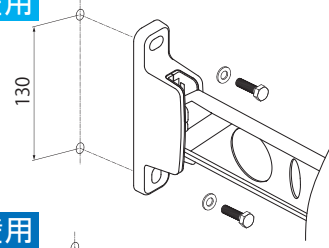

取付金具の取付方法

- 躯体(外壁)に合ったファスナー(ボルト・アンカー等)にて上下方向に注意して取付けてください。
- 取付用ファスナーは躯体別にご用意しています。下表からお選びください。

腰壁用

窓壁用

■ 施工カバーについて

お客様がご利用されるまで物干金物を美しく保つて頂くため、本体を梱包している袋を施工カバーとして被せて結束してください。

※テープ、ヒモ等で必ず結束してください。

公営住宅建設基準

〔アームストッパー〕
左図のように、足の掛かる部分及び床面から650mm以上確保してください。確保できない場合は、アームストッパーの位置を組み換えて、650mm以上を確保してください。

〔取付ける高さについて〕
図のように収納状態にて足の掛かる部分及び床面まで650mm以上確保してください。
※旧公営住宅建設基準36条による
〔下がり止め用ネジ〕
床面及び足の掛かる部分から650mm以上確保できる場合は、下記の下がり止め用ネジを外して収納状態にできます。※購入時はアームに取付いています。