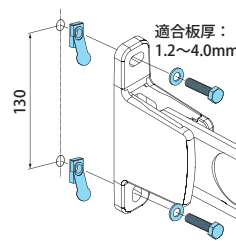

- ・六角ボルト… M8×80(100)(4本)
- ・平座金 …… M8用(8ヶ)
- ・六角ナット… M8用(4ヶ)
- ・バネ座金 …… M8用(4ヶ)

※SBL880は50□まで
SBL100は70□まで対応

手摺支柱用 インプルナットセット 品番/SIN830

- ・インプルナット PL8(4本)
- ・六角ボルト… M8×30(4本)
- ・平座金 …… M8用(4ヶ)

名称	商品コード	品番	サイズ	材質	JANコード (4961346)
コーチスクリューセット	2-03534	SCS675	6X75mm	ステンレス	035346
コーチスクリューセット	2-03535	SCS890	8X90mm		035353
ボルトセット	2-03536	SBL880	8X80mm		035360
ボルトセット	2-03537	SBL8100	8X100mm		035377
インプルナットセット	2-03538	SIN830	8X30mm		035384
カットアンカー	2-03539	SAN825	8X25mm		035391