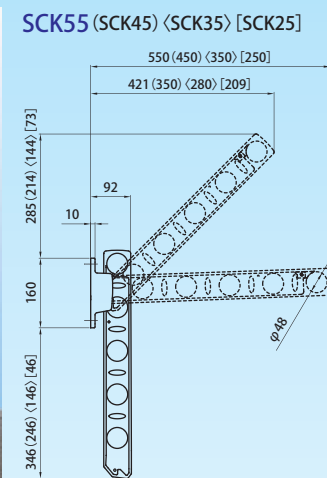

アーム長さ	商品コード	品番	JANコード (4961346)
250mm	2-03388	SCK25ST	033885
	2-03389	SCK25W	033892
	2-03390	SCK25K	033908
	2-03391	SCK25S	033915
	2-03392	SCK25BKC	033922
350mm	2-03393	SCK35ST	033939
	2-03394	SCK35W	033946
	2-03395	SCK35K	033953
	2-03396	SCK35S	033960
	2-03397	SCK35BKC	033977
450mm	2-03398	SCK45ST	033984
	2-03399	SCK45W	033991
	2-03400	SCK45K	034004
	2-03401	SCK45S	034011
	2-03402	SCK45BKC	034028
550mm	2-03403	SCK55ST	034035
	2-03404	SCK55W	034042
	2-03405	SCK55K	034059
	2-03406	SCK55S	034066
	2-03407	SCK55BKC	034073

※腰壁用取付イメージ

※工業地域又は、沿岸付近などでご使用される場合は弊社営業窓口までご相談ください。

材質: アーム……アルミダイカスト
キャップ類…ポリプロピレン樹脂

■ 標準納まり図

■ 取付金具

入数: 2本入

アーム長さ	商品コード	品番	JANコード (4961346)
450mm	2-03373	SCM45ST	033731
	2-03374	SCM45W	033748
	2-03375	SCM45K	033755
	2-03376	SCM45S	033762
	2-03377	SCM45BKC	033779
550mm	2-03378	SCM55ST	033786
	2-03379	SCM55W	033793
	2-03380	SCM55K	033809
	2-03381	SCM55S	033816
	2-03382	SCM55BKC	033823
650mm	2-03383	SCM65ST	033830
	2-03384	SCM65W	033847
	2-03385	SCM65K	033854
	2-03386	SCM65S	033861
	2-03387	SCM65BKC	033878