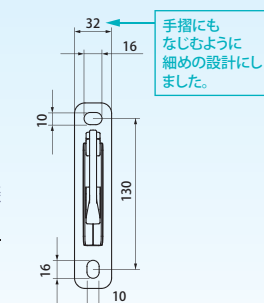

アーム長さ	商品コード	品番	JANコード (4961346)
250mm	2-03388	SCK25ST	033885
	2-03389	SCK25W	033892
	2-03390	SCK25K	033908
	2-03391	SCK25S	033915
	2-03392	SCK25BKC	033922
350mm	2-03393	SCK35ST	033939
	2-03394	SCK35W	033946
	2-03395	SCK35K	033953
	2-03396	SCK35S	033960
	2-03397	SCK35BKC	033977
450mm	2-03398	SCK45ST	033984
	2-03399	SCK45W	033991
	2-03400	SCK45K	034004
	2-03401	SCK45S	034011
	2-03402	SCK45BKC	034028
550mm	2-03403	SCK55ST	034035
	2-03404	SCK55W	034042
	2-03405	SCK55K	034059
	2-03406	SCK55S	034066
	2-03407	SCK55BKC	034073

※腰壁用取付イメージ

※工業地域又は、沿岸付近などでご使用される場合は弊社営業窓口までご相談ください。

材質: アーム……アルミダイカスト
キャップ類…ポリプロピレン樹脂

■ 標準納まり図

■ 取付金具

入数: 2本入

アーム長さ	商品コード	品番	JANコード (4961346)
450mm	2-03373	SCM45ST	033731
	2-03374	SCM45W	033748
	2-03375	SCM45K	033755
	2-03376	SCM45S	033762
	2-03377	SCM45BKC	033779
550mm	2-03378	SCM55ST	033786
	2-03379	SCM55W	033793
	2-03380	SCM55K	033809
	2-03381	SCM55S	033816
	2-03382	SCM55BKC	033823
650mm	2-03383	SCM65ST	033830
	2-03384	SCM65W	033847
	2-03385	SCM65K	033854
	2-03386	SCM65S	033861
	2-03387	SCM65BKC	033878