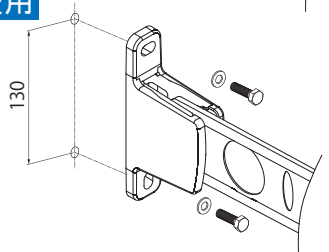

取付金具の取付方法

- 躯体(外壁)に合ったファスナー(ボルト・アンカー等)にて上下方向に注意して取付けてください。
- 取付用ファスナーは躯体別にご用意しています。下表からお選びください。

腰壁用

窓壁用

■ 施工カバーについて

お客様がご利用されるまで物干金物を美しく保つて頂くため、本体を梱包している袋を施工カバーとして被せて結束してください。

※テープ、ヒモ等で必ず結束してください。

公営住宅建設基準