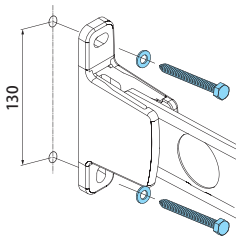

取付ファスナー(オプション品)

コンクリート用 品番/SAN825

- ・カットアンカー M8用(4ヶ)
- ・平座金 …… M8用(4ヶ)
- ・六角ボルト… M8×25(4本)

木下地用 品番/SCS675

- ・コーチスクリュー φ6×75(4本)
- ・平座金 …… φ6用(4ヶ)

品番/SCS890

- ・コーチスクリュー φ8×90(4本)
- ・平座金 …… φ8用(4ヶ)

手摺支柱用 貫通ボルト□50(□70)セット 品番/SBL880, SBL8100

- ・六角ボルト… M8×80(100)(4本)
- ・平座金 …… M8用(8ヶ)
- ・六角ナット… M8用(4ヶ)
- ・バネ座金 …… M8用(4ヶ)

※SBL880は50□まで
SBL100は70□まで対応

手摺支柱用 インプルナットセット 品番/SIN830

- ・インプルナット PL8(4本)
- ・六角ボルト… M8×30(4本)
- ・平座金 …… M8用(4ヶ)

名称	商品コード	品番	サイズ	材質	JANコード (4961346)
コーチスクリューセット	2-03534	SCS675	6X75mm	ステンレス	035346
コーチスクリューセット	2-03535	SCS890	8X90mm		035353
ボルトセット	2-03536	SBL880	8X80mm		035360
ボルトセット	2-03537	SBL8100	8X100mm		035377
インプルナットセット	2-03538	SIN830	8X30mm		035384
カットアンカー	2-03539	SAN825	8X25mm		035391