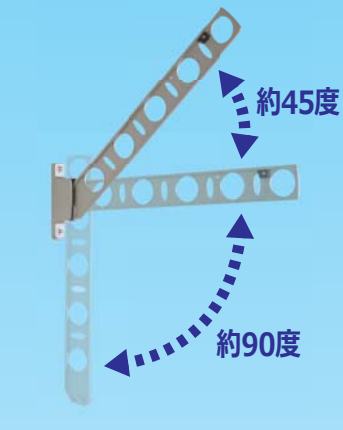

縦長の楕円穴が様々な用途に対応

竿を通す穴とは別に設けられた縦長の楕円穴はふれ止め効果が高くハンガーなどを掛けるのに最適! サイズが小さく、普通の洗濯物とは分けて干したい幼児向けの服、服とは分けて別の位置で干したい運動靴、衣類に限らず空間虫除け剤を吊るすなど、発想次第で楕円穴は様々なシチュエーションに対応します。

空いたスペースを活用して毎日の洗濯をもっと楽に!

簡単な操作で角度変更が可能

アームの角度は多段階で変更することができます。使用しないときは邪魔にならないよう垂直に折りたたむことで、動線やスペースの確保につなげる事が出来ます。もちろん竿を取り付けたままでも変更は可能です。

女性でも楽々操作できる!

腰壁用 | SCK25・35・45・55 洗濯物を低い位置に干せる腰壁取り付け型

■ 定番の5色

ベランダの雰囲気、手すりやサッシ等に合わせて選べる、5色のカラーバリエーション。

■ アーム長さ

アーム長さは、様々なベランダ広さに対応できるように4種類をご用意。

■ 2段階のアーム操作

斜上・水平 + 収納