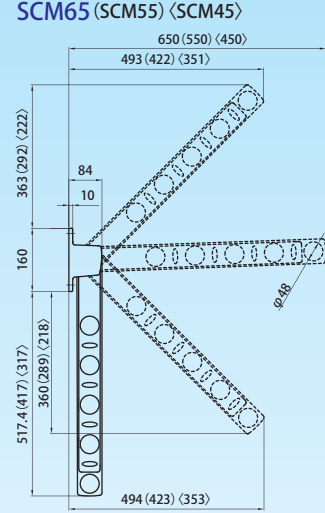

※工業地域又は、沿岸付近などでご使用される場合は弊社営業窓口までご相談ください。

材質: アーム……アルミダイカスト
キャップ類…ポリプロピレン樹脂

■ 標準納まり図