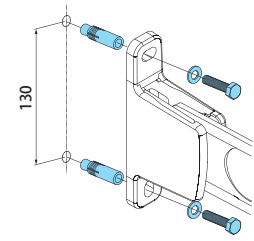

取付ファスナー(オプション品)

コンクリート用 品番/SAN825

- ・カットアンカー M8用(4ヶ)
- ・平座金 …… M8用(4ヶ)
- ・六角ボルト… M8×25(4本)