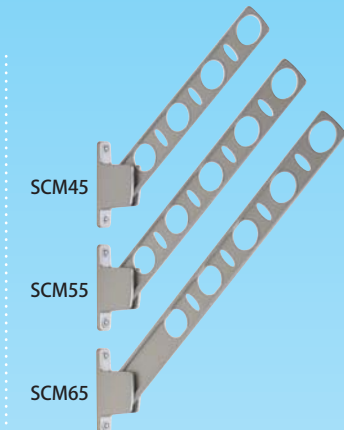

縦長の楕円穴が様々な用途に対応

竿を通す穴とは別に設けられた縦長の楕円穴はふれ止め効果が高くハンガーなどを掛けるのに最適! サイズが小さく、普通の洗濯物とは分けて干したい幼児向けの服、服とは分けて別の位置で干したい運動靴、衣類に限らず空間虫除け剤を吊るすなど、発想次第で楕円穴は様々なシチュエーションに対応します。

空いたスペースを活用して毎日の洗濯をもっと楽に!

簡単な操作で角度変更が可能

アームの角度は多段階で変更することができます。使用しないときは邪魔にならないよう垂直に折りたたむことで、動線やスペースの確保につなげる事が出来ます。もちろん竿を取り付けたままでも変更は可能です。

女性でも楽々操作できる!

腰壁用 | SCK25・35・45・55 洗濯物を低い位置に干せる腰壁取り付け型

■ 定番の5色

ベランダの雰囲気、手すりやサッシ等に合わせて選べる、5色のカラーバリエーション。

■ アーム長さ

アーム長さは、様々なベランダ広さに対応できるように4種類をご用意。

■ 2段階のアーム操作

斜上・水平 + 収納

窓壁用 | SCM45・55・65 3段階の角度調整でラクに干せる

■ 定番の5色

ベランダの雰囲気、手すりやサッシ等に合わせて選べる、5色のカラーバリエーション。

■ アーム長さ

アーム長さは、様々なベランダ広さに対応できるように3種類をご用意。

■ 3段階のアーム操作

斜上・水平・斜下 + 収納

入数: 2本入