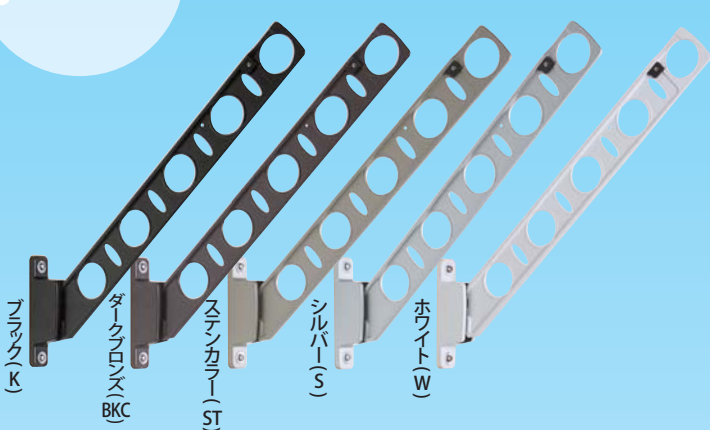

www.e-noguchi-catalog.com

ノグチ総合カタログ 検索

商品点数3万以上! 見やすく・探しやすい!

株式会社 NOGUCHI

業界最多クラスの5種類のカラーバリエーションと窓壁3種・腰壁4種のサイズ展開で様々な外装に対応。

カラーバリエーションとサイズを幅広く展開することでデザインと実用性を両立。多彩な取り揃えでお客様のご要望に対応致します。

耐荷重
30
kg

※1セットあたり

縦長の楕円穴が様々な用途に対応

竿を通す穴とは別に設けられた縦長の楕円穴はふれ止め効果が高くハンガーなどを掛けるのに最適! サイズが小さく、普通の洗濯物とは分けて干したい幼児向けの服、服とは分けて別の位置で干したい運動靴、衣類に限らず空間虫除け剤を吊るすなど、発想次第で楕円穴は様々なシチュエーションに対応します。

空いたスペースを活用して毎日の洗濯をもっと楽に!

簡単な操作で角度変更が可能

アームの角度は多段階で変更することができます。使用しないときは邪魔にならないよう垂直に折りたたむことで、動線やスペースの確保につなげる事が出来ます。もちろん竿を取り付けたままでも変更は可能です。

女性でも楽々操作できる!

腰壁用 | SCK25・35・45・55 洗濯物を低い位置に干せる腰壁取り付け型

■ 定番の5色

ベランダの雰囲気、手すりやサッシ等に合わせて選べる、5色のカラーバリエーション。

■ アーム長さ

アーム長さは、様々なベランダ広さに対応できるように4種類をご用意。

■ 2段階のアーム操作

斜上・水平 + 収納