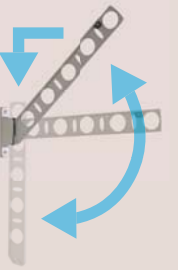

簡単な操作で角度変更が可能

アームの角度は多段階で変更することができます。使用しないときは邪魔にならないよう垂直に折りたたむことで、動線やスペースの確保につなげる事が出来ます。もちろん竿を取り付けたままでも変更は可能です。

女性でも楽々操作できる!