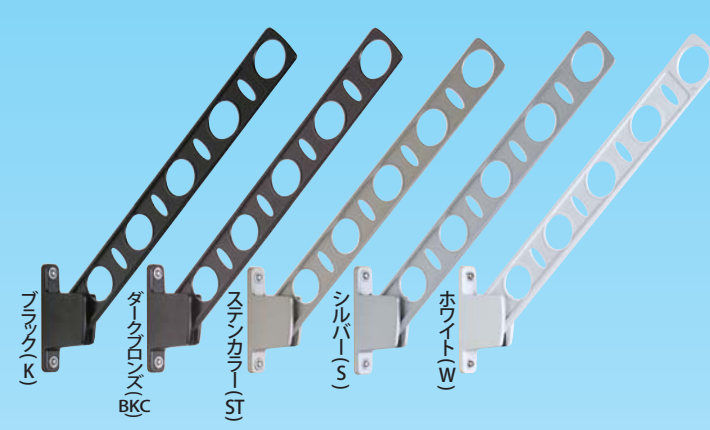

縦長の楕円穴が様々な用途に対応

竿を通す穴とは別に設けられた縦長の楕円穴はふれ止め効果が高くハンガーなどを掛けるのに最適! サイズが小さく、普通の洗濯物とは分けて干したい幼児向けの服、服とは分けて別の位置で干したい運動靴、衣類に限らず空間虫除け剤を吊るすなど、発想次第で楕円穴は様々なシチュエーションに対応します。

空いたスペースを活用して毎日の洗濯をもっと楽に!

簡単な操作で角度変更が可能

アームの角度は多段階で変更することができます。使用しないときは邪魔にならないよう垂直に折りたたむことで、動線やスペースの確保につなげる事が出来ます。もちろん竿を取り付けたままでも変更は可能です。

女性でも楽々操作できる!

腰壁用 | SCK25・35・45・55 洗濯物を低い位置に干せる腰壁取り付け型

■ 定番の5色

ベランダの雰囲気、手すりやサッシ等に合わせて選べる、5色のカラーバリエーション。

■ アーム長さ

アーム長さは、様々なベランダ広さに対応できるように4種類をご用意。

■ 2段階のアーム操作

斜上・水平 + 収納

窓壁用 | SCM45・55・65 3段階の角度調整でラクに干せる

■ 定番の5色

ベランダの雰囲気、手すりやサッシ等に合わせて選べる、5色のカラーバリエーション。

■ アーム長さ

アーム長さは、様々なベランダ広さに対応できるように3種類をご用意。

■ 3段階のアーム操作

斜上・水平・斜下 + 収納

入数: 2本入