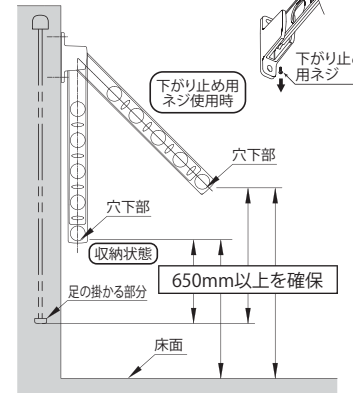

取付金具の取付方法

- 躯体(外壁)に合ったファスナー(ボルト・アンカー等)にて上下方向に注意して取付けてください。
- 取付用ファスナーは躯体別にご用意しています。下表からお選びください。

腰壁用

窓壁用

■ 施工カバーについて

お客様がご利用されるまで物干金物を美しく保つて頂くため、本体を梱包している袋を施工カバーとして被せて結束してください。

※テープ、ヒモ等で必ず結束してください。

公営住宅建設基準

〔アームストッパー〕
左図のように、足の掛かる部分及び床面から650mm以上確保してください。確保できない場合は、アームストッパーの位置を組み換えて、650mm以上を確保してください。

〔取付ける高さについて〕
図のように収納状態にて足の掛かる部分及び床面まで650mm以上確保してください。
※旧公営住宅建設基準36条による
〔下がり止め用ネジ〕
床面及び足の掛かる部分から650mm以上確保できる場合は、下記の下がり止め用ネジを外して収納状態にできます。※購入時はアームに取付いています。