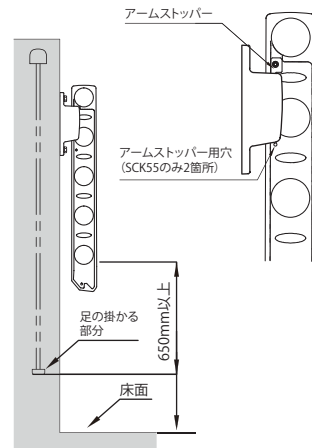

取付金具の取付方法

- 躯体(外壁)に合ったファスナー(ボルト・アンカー等)にて上下方向に注意して取付けてください。
- 取付用ファスナーは躯体別にご用意しています。下表からお選びください。

腰壁用

窓壁用

■ 施工カバーについて

お客様がご利用されるまで物干金物を美しく保つて頂くため、本体を梱包している袋を施工カバーとして被せて結束してください。

※テープ、ヒモ等で必ず結束してください。

公営住宅建設基準

〔アームストッパー〕
左図のように、足の掛かる部分及び床面から650mm以上確保してください。確保できない場合は、アームストッパーの位置を組み換えて、650mm以上を確保してください。

〔取付ける高さについて〕
図のように収納状態にて足の掛かる部分及び床面まで650mm以上確保してください。
※旧公営住宅建設基準36条による
〔下がり止め用ネジ〕
床面及び足の掛かる部分から650mm以上確保できる場合は、下記の下がり止め用ネジを外して収納状態にできます。※購入時はアームに取付いています。

- ・六角ボルト… M8×80(100)(4本)
- ・平座金 …… M8用(8ヶ)
- ・六角ナット… M8用(4ヶ)
- ・バネ座金 …… M8用(4ヶ)

※SBL880は50□まで
SBL100は70□まで対応

手摺支柱用 インプルナットセット 品番/SIN830

- ・インプルナット PL8(4本)
- ・六角ボルト… M8×30(4本)
- ・平座金 …… M8用(4ヶ)

名称	商品コード	品番	サイズ	材質	JANコード (4961346)
コーチスクリューセット	2-03534	SCS675	6X75mm	ステンレス	035346
コーチスクリューセット	2-03535	SCS890	8X90mm		035353
ボルトセット	2-03536	SBL880	8X80mm		035360
ボルトセット	2-03537	SBL8100	8X100mm		035377
インプルナットセット	2-03538	SIN830	8X30mm		035384
カットアンカー	2-03539	SAN825	8X25mm		035391