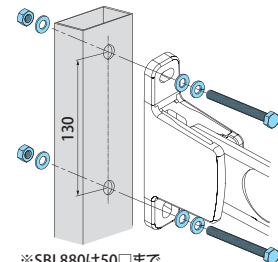

- ・六角ボルト… M8×80(100)(4本)
- ・平座金 …… M8用(8ヶ)
- ・六角ナット… M8用(4ヶ)
- ・バネ座金 …… M8用(4ヶ)

※SBL880は50□まで
SBL100は70□まで対応

手摺支柱用 インプルナットセット 品番/SIN830

- ・インプルナット PL8(4本)
- ・六角ボルト… M8×30(4本)
- ・平座金 …… M8用(4ヶ)

名称	商品コード	品番	サイズ	材質	JANコード (4961346)
コーチスクリューセット	2-03534	SCS675	6X75mm	ステンレス	035346
コーチスクリューセット	2-03535	SCS890	8X90mm		035353
ボルトセット	2-03536	SBL880	8X80mm		035360
ボルトセット	2-03537	SBL8100	8X100mm		035377
インプルナットセット	2-03538	SIN830	8X30mm		035384
カットアンカー	2-03539	SAN825	8X25mm		035391