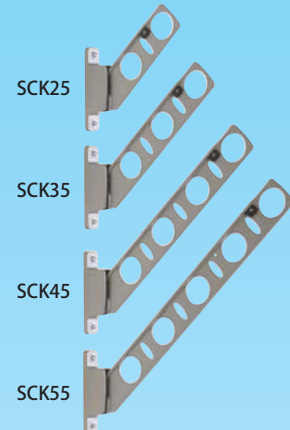

縦長の楕円穴が様々な用途に対応

竿を通す穴とは別に設けられた縦長の楕円穴はふれ止め効果が高くハンガーなどを掛けるのに最適! サイズが小さく、普通の洗濯物とは分けて干したい幼児向けの服、服とは分けて別の位置で干したい運動靴、衣類に限らず空間虫除け剤を吊るすなど、発想次第で楕円穴は様々なシチュエーションに対応します。

空いたスペースを活用して毎日の洗濯をもっと楽に!

簡単な操作で角度変更が可能

アームの角度は多段階で変更することができます。使用しないときは邪魔にならないよう垂直に折りたたむことで、動線やスペースの確保につなげる事が出来ます。もちろん竿を取り付けたままでも変更は可能です。

女性でも楽々操作できる!

腰壁用 | SCK25・35・45・55 洗濯物を低い位置に干せる腰壁取り付け型

■ 定番の5色

ベランダの雰囲気、手すりやサッシ等に合わせて選べる、5色のカラーバリエーション。

■ アーム長さ

アーム長さは、様々なベランダ広さに対応できるように4種類をご用意。

■ 2段階のアーム操作

斜上・水平 + 収納

窓壁用 | SCM45・55・65 3段階の角度調整でラクに干せる

■ 定番の5色

ベランダの雰囲気、手すりやサッシ等に合わせて選べる、5色のカラーバリエーション。

■ アーム長さ

アーム長さは、様々なベランダ広さに対応できるように3種類をご用意。

■ 3段階のアーム操作

斜上・水平・斜下 + 収納

入数: 2本入