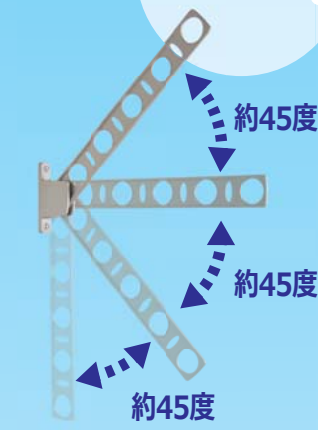

縦長の楕円穴が様々な用途に対応

竿を通す穴とは別に設けられた縦長の楕円穴はふれ止め効果が高くハンガーなどを掛けるのに最適! サイズが小さく、普通の洗濯物とは分けて干したい幼児向けの服、服とは分けて別の位置で干したい運動靴、衣類に限らず空間虫除け剤を吊るすなど、発想次第で楕円穴は様々なシチュエーションに対応します。

空いたスペースを活用して毎日の洗濯をもっと楽に!

簡単な操作で角度変更が可能

アームの角度は多段階で変更することができます。使用しないときは邪魔にならないよう垂直に折りたたむことで、動線やスペースの確保につなげる事が出来ます。もちろん竿を取り付けたままでも変更は可能です。

女性でも楽々操作できる!

腰壁用 | SCK25・35・45・55 洗濯物を低い位置に干せる腰壁取り付け型

■ 定番の5色

ベランダの雰囲気、手すりやサッシ等に合わせて選べる、5色のカラーバリエーション。

■ アーム長さ

アーム長さは、様々なベランダ広さに対応できるように4種類をご用意。

■ 2段階のアーム操作

斜上・水平 + 収納

窓壁用 | SCM45・55・65 3段階の角度調整でラクに干せる

■ 定番の5色

ベランダの雰囲気、手すりやサッシ等に合わせて選べる、5色のカラーバリエーション。

■ アーム長さ

アーム長さは、様々なベランダ広さに対応できるように3種類をご用意。

■ 3段階のアーム操作

斜上・水平・斜下 + 収納

入数: 2本入

アーム長さ	商品コード	品番	JANコード (4961346)
250mm	2-03388	SCK25ST	033885
	2-03389	SCK25W	033892
	2-03390	SCK25K	033908
	2-03391	SCK25S	033915
	2-03392	SCK25BKC	033922
350mm	2-03393	SCK35ST	033939
	2-03394	SCK35W	033946
	2-03395	SCK35K	033953
	2-03396	SCK35S	033960
	2-03397	SCK35BKC	033977
450mm	2-03398	SCK45ST	033984
	2-03399	SCK45W	033991
	2-03400	SCK45K	034004
	2-03401	SCK45S	034011
	2-03402	SCK45BKC	034028
550mm	2-03403	SCK55ST	034035
	2-03404	SCK55W	034042
	2-03405	SCK55K	034059
	2-03406	SCK55S	034066
	2-03407	SCK55BKC	034073