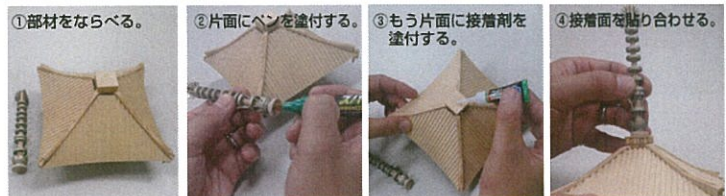

ズバピタ セット

瞬間接着剤
ゼリータイプ

瞬間接着剤は接着スピードがはやく、適用素材も多いため現在、幅広い用途で使われております。そんな瞬間接着剤の性能をさらにアップして使いやすさと問題点の解決を追求しました。

◎ここがポイント！ズバピタ効果！

- 作業の短縮化が図れる！
- 小さな面やしみ込みやすい
木材の木口面の接着や仮止め
に最適！

当社調べ
接着剤:PA強力瞬間接着剤ゼリータイプ
テストピース:木材

◎ここがポイント！使いやすいズバピタペン！

- ピンポイント塗付！
- 手を汚さず簡単！
- ペンタイプだから塗りやすく
液こぼれもなく安全！

◎ここがポイント！白くなりにくい！

- 瞬間接着剤特有の白くなる現象は、液が固まるのが遅いことが原因です。
ズバピタ効果で液をすぐ固めるので、白くなりにくい！

◎ここがポイント！ゼリータイプ瞬間接着剤！4g 増量タイプ！

- タレない！しみにまない！
- 色々な用途に使える！
- お得な増量タイプ！

商品名	PA ズバピタセットゼリータイプ
品番 / 容量	S13 / 接着剤 4g + スピードアップ剤 3g
標準価格	オープン価格
個装サイズ(mm)/重量	H188×W85×D19 / 35g
外箱入数	5個袋入り / 50個 (5個×10)
用途	靴、壁紙、巾木などの補修、木材仮止め・フシ穴埋めに。 肉盛り、すき間のある接着、木材・陶磁器・金属・ゴムなどの接着補修に。
特長	セットで使用することで超スピード接着が可能。白くなりにくい。 使いやすいペンタイプ。多用途に使えるゼリー状瞬間接着剤。
JANコード	4 514957 567920