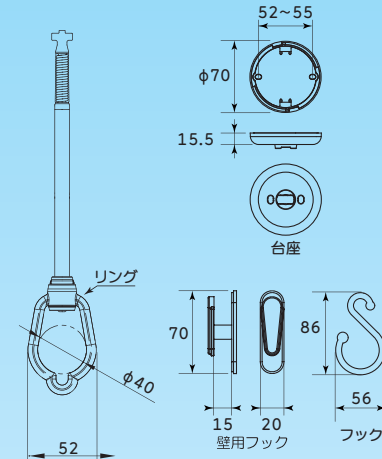

伸縮機能

※SCR4560/SCR6090

最大90cm!

[SCR4560]
A:450mm~B:600mm
[SCR6090]
A:600mm~B:900mm

緩めて伸縮

リング部分を回しパイプを操作するだけで簡単伸縮!

Point 3

付属のS字フックで使い方無限大!

■ 部品寸法図

■ 基本納まり寸法図

耐荷重
8kg

※1セットあたり

SCR4560.SCR6090

■ 部品寸法図

■ 基本納まり寸法図

耐荷重
8kg