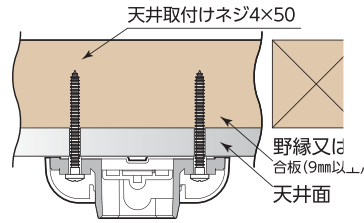

台座取付

躯体別取付図

(例：木製天井下地の場合)

■木製天井下地の時
※付属の本体取付ネジ(Φ4×50)が仕様できます。

■軽天下地の時

※付属の本体取付ネジは使用できませんので、別途ご用意ください。

■コンクリート天井の時

- ①天井の仕様を確認してください。
- ②ドライバーでご家庭の天井に適切なファスナー類で台座を取り付けてください。
- ③台座をしっかりと固定できたなら付属の台座カバーを取り付けてください。