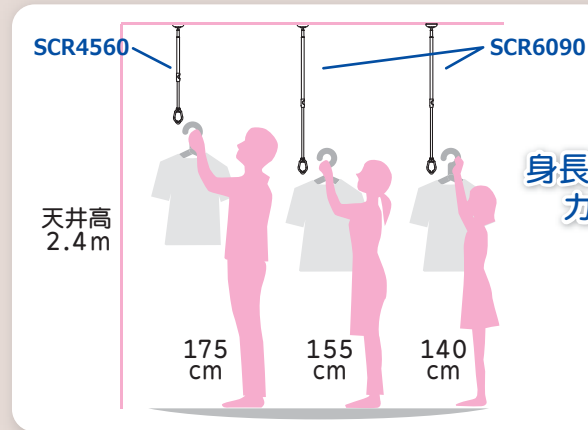

スタイルに合わせて設置できる室内用物干し。室内だから、天候や花粉を気にせず家事ができます！

簡単操作で長さ調節できる、多機能ポール！付属品も充実していて、様々なシチュエーションに合わせて設置することができます。

耐荷重
8kg

※1セットあたり

傾斜天井対応

狭い場所や、斜めになっていて体勢がしっかりしない場所でも簡単に設置できます。

SCR30
台座傾斜
対応範囲30°

SCR4560
SCR6090
台座傾斜
対応範囲35°

対応角度には方向性がありますので、ご確認の上施工願います。

傾斜天井でも設置できるからこんな場所でもOK!!

身長の違いでもカンタン調節!

業界初! 1mm単位での長さ調整

使う人の身長や、天井の高さに合わせてポールの長さを調整できます。また、使わないときはポールをはずしてすっきり!

使わないときは台座だけですっきり収納!

NEW/ 室内用ポール

SCR30・4560・6090