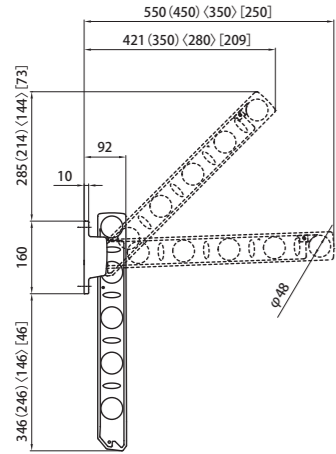

商品仕様

腰壁用

標準納まり図

SCK55 (SCK45) (SCK35) [SCK25]