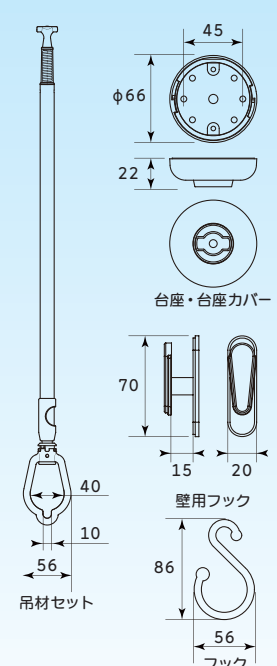

伸縮機能

※SCR4560/SCR6090

最大90cm!

[SCR4560]
A:450mm~B:600mm
[SCR6090]
A:600mm~B:900mm

緩めて伸縮

リング部分を回しパイプを操作するだけで簡単伸縮!

Point 3

付属のS字フックで使い方無限大!

■ 部品寸法図

■ 基本納まり寸法図

耐荷重
8kg

※1セットあたり

SCR4560.SCR6090

■ 部品寸法図

■ 基本納まり寸法図

耐荷重
8kg

※1セットあたり

本体カラー
ホワイト

SCR4560
SCR6090

室内用 入数: 1本入り

ポール長さ	商品コード	品番	JANコード (4961346)
30cm	2-03549	SCR30	035490
45~60cm	2-03550	SCR4560	035506
60~90cm	2-03551	SCR6090	035513

材質: [SCR30]

台座………亜鉛ダイカスト、ASA
吊材セット…アルミ、ステンレス、PP、POM、他