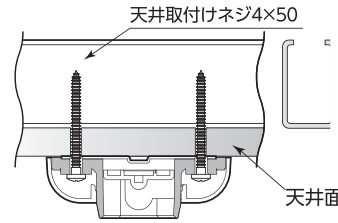

台座取付

躯体別取付図

(例：木製天井下地の場合)

■木製天井下地の時
※付属の本体取付ネジ(Φ4×50)が仕様できます。

■軽天下地の時

※付属の本体取付ネジは使用できませんので、別途ご用意ください。

■コンクリート天井の時

- ①天井の仕様を確認してください。
- ②ドライバーでご家庭の天井に適切なファスナー類で台座を取り付けてください。
- ③台座をしっかりと固定できたなら付属の台座カバーを取り付けてください。