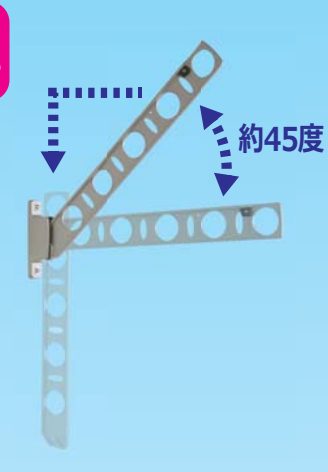

空いたスペースを活用して毎日の洗濯をもっと楽に！

ベビー服などの小さな服

虫除けや靴の乾燥に

簡単な操作で角度変更が可能

アームの角度は多段階で変更することができます。使用しないときは邪魔にならないよう垂直に折りたたむことで、動線やスペースの確保につなげる事が出来ます。もちろん竿を取り付けたままでも変更は可能です。

女性でも楽々操作できる！

腰壁用 | SCK25・35・45・55 洗濯物を低い位置に干せる腰壁取り付け型。

■ アーム長さ

■ 2段階のアーム操作

■ 定番の5色

※腰壁用取付イメージ

アーム長さは、様々なベランダ広さに対応できるよう4種類をご用意。

斜上・水平 + 収納

- ブラック(K)
- ダークブロンズ(BKC)
- ステンカラー(ST)
- シルバー(S)
- ホワイト(W)

オススメ!
業界最多クラスの5色展開