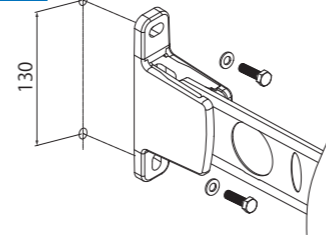

商品仕様

腰壁用

標準納まり図

SCK55 (SCK45) (SCK35) [SCK25]

窓壁用

標準納まり図

SCM65 (SCM55) (SCM45)

アーム+上下式ポール

標準納まり図

SCJ+SCM65 (55) (45)

SCJ+SCK55 (45) (35) [25]

取付金具

壁付金具

足かかり寸法 (650mm以上) が確保できない場合は、スライド柱背面のストッパーでスライド柱の高さを調整してください。

腰壁用アーム 入数：2本入り

アーム長さ	商品コード	品番	JANコード (4961346)
250mm	★ 2-03388	SCK25ST	033885
	★ 2-03389	SCK25W	033892
	★ 2-03390	SCK25K	033908
	★ 2-03391	SCK25S	033915
	★ 2-03392	SCK25BKC	033922
350mm	2-03393	SCK35ST	033939
	2-03394	SCK35W	033946
	2-03395	SCK35K	033953
	2-03396	SCK35S	033960
	2-03397	SCK35BKC	033977
450mm	2-03398	SCK45ST	033984
	2-03399	SCK45W	033991
	2-03400	SCK45K	034004
	2-03401	SCK45S	034011
	2-03402	SCK45BKC	034028
550mm	2-03403	SCK55ST	034035
	2-03404	SCK55W	034042
	2-03405	SCK55K	034059
	2-03406	SCK55S	034066
	2-03407	SCK55BKC	034073

★このマークの製品の納期はお問い合わせください。

窓壁用アーム 入数：2本入り

アーム長さ	商品コード	品番	JANコード (4961346)
450mm	2-03373	SCM45ST	033731
	2-03374	SCM45W	033748
	2-03375	SCM45K	033755
	2-03376	SCM45S	033762
	2-03377	SCM45BKC	033779
550mm	2-03378	SCM55ST	033786
	2-03379	SCM55W	033793
	2-03380	SCM55K	033809
	2-03381	SCM55S	033816
	2-03382	SCM55BKC	033823
650mm	2-03383	SCM65ST	033830
	2-03384	SCM65W	033847
	2-03385	SCM65K	033854
	2-03386	SCM65S	033861
	2-03387	SCM65BKC	033878

上下式ポール 入数：2本入り

部品名	商品コード	品番	JANコード (4961346)
上下ポール	2-03542	SCJST	035421
	2-03543	SCJW	035438
	2-03544	SCJK	035445
	2-03545	SCJS	035452
	2-03546	SCJBKC	035469

取付金具の取付方法

- 躯体(外壁)に合ったファスナー(ボルト・アンカー等)にて上下方向に注意して取付けてください。
- 取付用ファスナーは躯体別にご用意しています。下表からお選びください。

腰壁用

窓壁用

施工カバーについて

お客様がご利用されるまで物干金物を美しく保つて頂くため、本体を梱包している袋を施工カバーとして被せて結束してください。

※テープ、ヒモ等で必ず結束してください。

公営住宅建設基準

《アームストッパー》
左図のように、足の掛かる部分及び床面から650mm以上確保してください。確保できない場合は、アームストッパーの位置を組み換えて、650mm以上を確保してください。