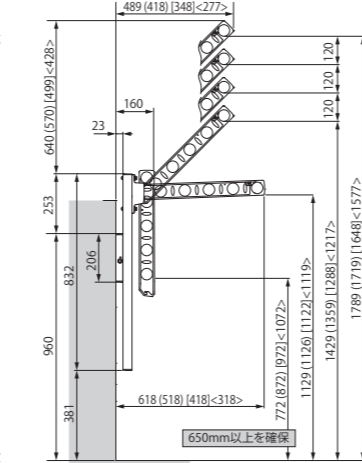

商品仕様

腰壁用

標準納まり図

SCK55 (SCK45) (SCK35) [SCK25]

窓壁用

標準納まり図

SCM65 (SCM55) (SCM45)

アーム+上下式ポール

標準納まり図

SCJ+SCM65 (55) (45)

SCJ+SCK55 (45) (35) [25]

取付金具

壁付金具

足かかり寸法 (650mm以上) が確保できない場合は、スライド柱背面のストッパーでスライド柱の高さを調整してください。

腰壁用アーム 入数：2本入り

アーム長さ	商品コード	品番	JANコード (4961346)
250mm	★ 2-03388	SCK25ST	033885
	★ 2-03389	SCK25W	033892
	★ 2-03390	SCK25K	033908
	★ 2-03391	SCK25S	033915
	★ 2-03392	SCK25BKC	033922
350mm	2-03393	SCK35ST	033939
	2-03394	SCK35W	033946
	2-03395	SCK35K	033953
	2-03396	SCK35S	033960
	2-03397	SCK35BKC	033977
450mm	2-03398	SCK45ST	033984
	2-03399	SCK45W	033991
	2-03400	SCK45K	034004
	2-03401	SCK45S	034011
	2-03402	SCK45BKC	034028
550mm	2-03403	SCK55ST	034035
	2-03404	SCK55W	034042
	2-03405	SCK55K	034059
	2-03406	SCK55S	034066
	2-03407	SCK55BKC	034073