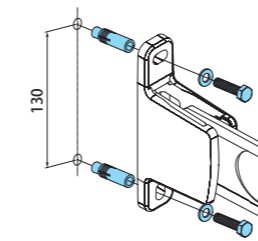

取付ファスナー(オプション品)

コンクリート用

品番/SAN825

- ・カットアンカー M8用(4ヶ)
- ・平座金 …… M8用(4ヶ)
- ・六角ボルト …… M8×25(4本)

木下地用

品番/SCS675

- ・コーチスクリュー φ6×75(4本)
- ・平座金 …… φ6用(4ヶ)