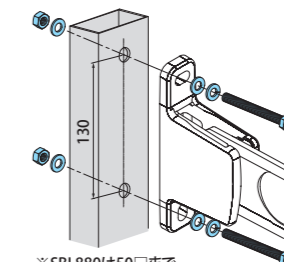

- ・コーチスクリュー φ8×90(4本)
- ・平座金 …… φ8用(4ヶ)

手摺支柱用 貫通ボルト□50(□70)セット

品番/SBL880, SBL8100

- ・六角ボルト …… M8×80(100)(4本)
- ・平座金 …… M8用(8ヶ)
- ・六角ナット …… M8用(4ヶ)
- ・パネ座金 …… M8用(4ヶ)

※SBL880は50□まで SBL8100は70□まで対応

手摺支柱用 インプルナットセット