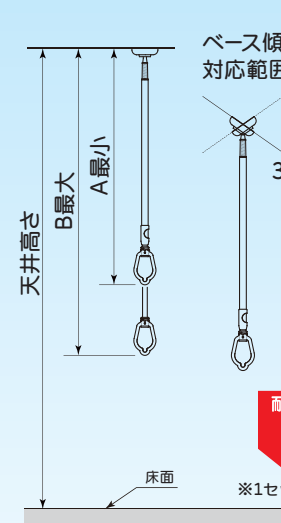

伸縮機能

※SCR4560/SCR6090

最大90cm!

[SCR4560]
A:450mm~B:600mm
[SCR6090]
A:600mm~B:900mm

緩めて伸縮

リング部分を回しパイプを操作するだけで簡単伸縮!

Point 3

付属のS字フックで使い方無限大!

■ 部品寸法図

■ 基本納まり寸法図

耐荷重
8kg

※1セットあたり

SCR4560.SCR6090

■ 部品寸法図

■ 基本納まり寸法図

耐荷重
8kg