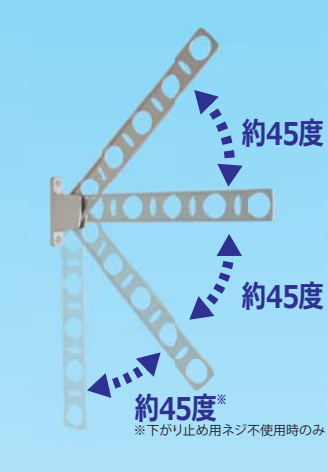

斜上・水平・斜下 + 収納

- ブラック(K)
- ダークブロンズ(BKC)
- ステンカラー(ST)
- シルバー(S)
- ホワイト(W)

オススメ!
業界最多クラスの5色展開

ベランダの雰囲気、手すりやサッシ等に合わせて選べる、5色のカラーバリエーション。

材質：アーム……アルミダイカスト
キャップ類…ポリプロピレン樹脂

※工業地域又は、沿岸付近などでご使用される場合は弊社営業窓口までご相談ください。