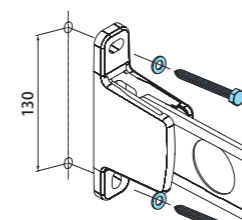

- ・コーチスクリュー φ8×90(4本)
- ・平座金 …… φ8用(4ヶ)

手摺支柱用 貫通ボルト□50(□70)セット

品番/SBL880, SBL8100

- ・六角ボルト …… M8×80(100)(4本)
- ・平座金 …… M8用(8ヶ)
- ・六角ナット …… M8用(4ヶ)
- ・パネ座金 …… M8用(4ヶ)

※SBL880は50□まで SBL8100は70□まで対応

手摺支柱用 インプルナットセット