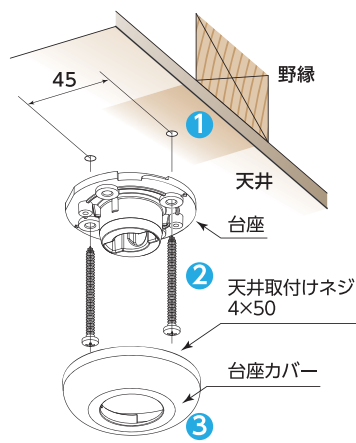

台座取付

躯体別取付図

(例：木製天井下地の場合)

■木製天井下地の時
※付属の本体取付ネジ(Φ4×50)が仕様できます。

■軽天下地の時

※付属の本体取付ネジは使用できませんので、別途ご用意ください。

■コンクリート天井の時

- ①天井の仕様を確認してください。
- ②ドライバーでご家庭の天井に適切なファスナー類で台座を取り付けてください。
- ③台座をしっかりと固定できたなら付属の台座カバーを取り付けてください。

注意

天井下地が軽天やコンクリートの場合の設置は、専門業者に相談・依頼すること。電動工具のみでの施工はやめてください。必ず、ネジ類の締め終わり手前で止めて最後は、手回し工具でネジの締め具合を確認しながら、取付を行ってください。

梱包仕様・製品明細

■SCR30

名称	員数	仕様・材質
台座	1	亜鉛ダイカスト
台座カバー	1	ASA樹脂
天井取付ネジ4×50	2	ステンレス
吊材セット	1	アルミ他
壁用フック	1	ABS樹脂
壁用フック取付ネジ4×16	2	ステンレス
S字フック	1	ABS樹脂
取付・取扱説明書	1	