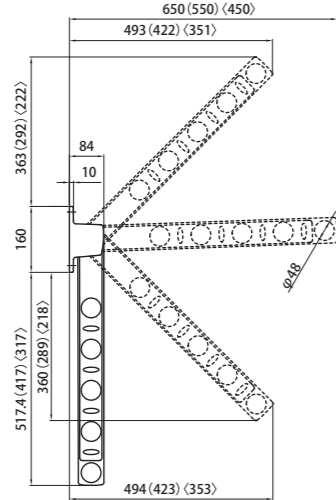

商品仕様

腰壁用

標準納まり図

SCK55 (SCK45) (SCK35) [SCK25]

窓壁用

標準納まり図

SCM65 (SCM55) (SCM45)

アーム+上下式ポール