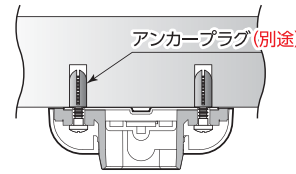

台座取付

躯体別取付図

(例：木製天井下地の場合)

■木製天井下地の時
※付属の本体取付ネジ(Φ4×50)が仕様できます。

■軽天下地の時

※付属の本体取付ネジは使用できませんので、別途ご用意ください。

■コンクリート天井の時

- ①天井の仕様を確認してください。
- ②ドライバーでご家庭の天井に適切なファスナー類で台座を取り付けてください。
- ③台座をしっかりと固定できたなら付属の台座カバーを取り付けてください。