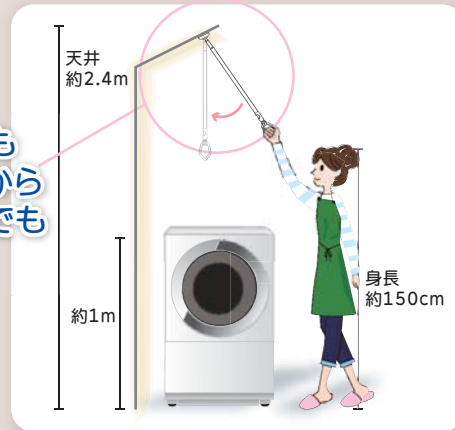

身長の違いでもカンタン調節!

業界初! 1mm単位での長さ調整

使う人の身長や、天井の高さに合わせてポールの長さを調整できます。また、使わないときはポールをはずしてすっきり!

使わないときは台座だけですっきり収納!

NEW/ 室内用ポール

SCR30・4560・6090

伸縮機能付き！身長や天井高に合わせて調整できる、室内用物干し。

Point 1

かんたん着脱機能

挿入してまわすだけ!

付属の壁用フックですっきり収納!

両面テープ付

SCR30

Point 2

伸縮機能

※SCR4560/SCR6090

最大90cm!

[SCR4560]
A:450mm~B:600mm
[SCR6090]
A:600mm~B:900mm

緩めて伸縮

リング部分を回しパイプを操作するだけで簡単伸縮!

Point 3

付属のS字フックで使い方無限大!

scene 1

たくさんの洗濯物も、Sフックを上手に使って干せる!

scene 2

ポール1本に、ピンチハンガーだけでも!

scene 3

さらにこんな使い道も!

ポールを通していても、穴にSフックをかけられます。