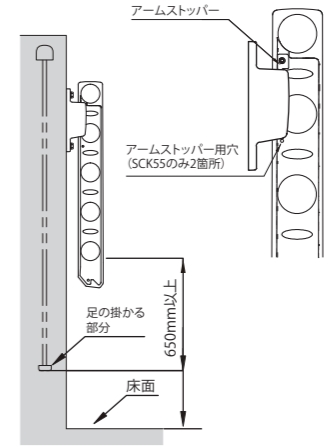

上下式ポール 入数：2本入り

部品名	商品コード	品番	JANコード (4961346)
上下ポール	2-03542	SCJST	035421
	2-03543	SCJW	035438
	2-03544	SCJK	035445
	2-03545	SCJS	035452
	2-03546	SCJBKC	035469

取付金具の取付方法

- 躯体(外壁)に合ったファスナー(ボルト・アンカー等)にて上下方向に注意して取付けてください。
- 取付用ファスナーは躯体別にご用意しています。下表からお選びください。

腰壁用

窓壁用

施工カバーについて

お客様がご利用されるまで物干金物を美しく保つて頂くため、本体を梱包している袋を施工カバーとして被せて結束してください。

※テープ、ヒモ等で必ず結束してください。

公営住宅建設基準

《アームストッパー》
左図のように、足の掛かる部分及び床面から650mm以上確保してください。確保できない場合は、アームストッパーの位置を組み換えて、650mm以上を確保してください。

《取付ける高さについて》
図のように収納状態にて足の掛かる部分及び床面から650mm以上確保してください。
※旧公営住宅建設基準36条による
《下がり止め用ネジ》
床面及び足の掛かる部分から650mm以上確保できる場合は、下記の下がり止め用ネジを外して収納状態にできます。※購入時はアームに取付いています。