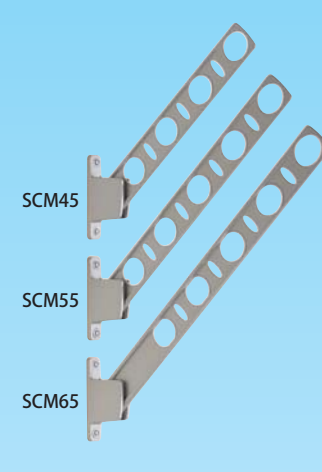

ベランダの雰囲気、手すりやサッシ等に合わせて選べる、5色のカラーバリエーション。

材質：アーム……アルミダイカスト
キャップ類…ポリプロピレン樹脂

※工業地域又は、沿岸付近などでご使用される場合は弊社営業窓口までご相談ください。

窓壁用 | SCM45・55・65 3段階の角度調整でラクに干せる！

■ アーム長さ

■ 3段階のアーム操作

■ 定番の5色

※窓壁用取付イメージ