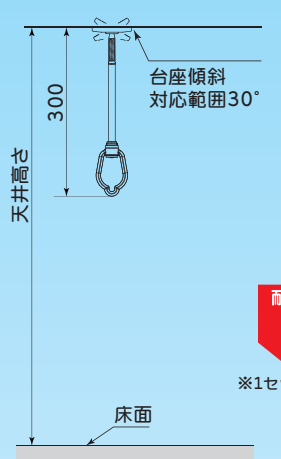

耐荷重
8kg

※1セットあたり