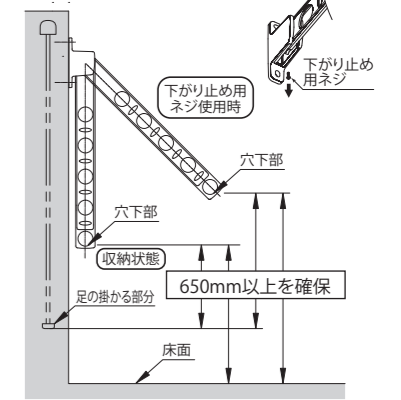

腰壁用

窓壁用

施工カバーについて

お客様がご利用されるまで物干金物を美しく保つて頂くため、本体を梱包している袋を施工カバーとして被せて結束してください。

※テープ、ヒモ等で必ず結束してください。

公営住宅建設基準

《アームストッパー》
左図のように、足の掛かる部分及び床面から650mm以上確保してください。確保できない場合は、アームストッパーの位置を組み換えて、650mm以上を確保してください。

《取付ける高さについて》
図のように収納状態にて足の掛かる部分及び床面から650mm以上確保してください。
※旧公営住宅建設基準36条による
《下がり止め用ネジ》
床面及び足の掛かる部分から650mm以上確保できる場合は、下記の下がり止め用ネジを外して収納状態にできます。※購入時はアームに取付いています。