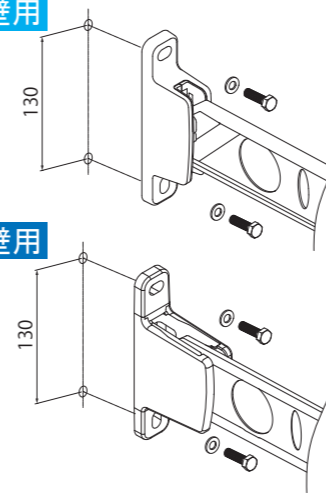

商品仕様

腰壁用

標準納まり図

SCK55 (SCK45) (SCK35) [SCK25]

窓壁用

標準納まり図

SCM65 (SCM55) (SCM45)

アーム+上下式ポール

標準納まり図

SCJ+SCM65 (55) (45)

SCJ+SCK55 (45) (35) [25]

取付金具

壁付金具

足かかり寸法 (650mm以上) が確保できない場合は、スライド柱背面のストッパーでスライド柱の高さを調整してください。

腰壁用アーム 入数：2本入り

アーム長さ	商品コード	品番	JANコード (4961346)
250mm	★ 2-03388	SCK25ST	033885
	★ 2-03389	SCK25W	033892
	★ 2-03390	SCK25K	033908
	★ 2-03391	SCK25S	033915
	★ 2-03392	SCK25BKC	033922
350mm	2-03393	SCK35ST	033939
	2-03394	SCK35W	033946
	2-03395	SCK35K	033953
	2-03396	SCK35S	033960
	2-03397	SCK35BKC	033977
450mm	2-03398	SCK45ST	033984
	2-03399	SCK45W	033991
	2-03400	SCK45K	034004
	2-03401	SCK45S	034011
	2-03402	SCK45BKC	034028
550mm	2-03403	SCK55ST	034035
	2-03404	SCK55W	034042
	2-03405	SCK55K	034059
	2-03406	SCK55S	034066
	2-03407	SCK55BKC	034073

★このマークの製品の納期はお問い合わせください。

窓壁用アーム 入数：2本入り

アーム長さ	商品コード	品番	JANコード (4961346)
450mm	2-03373	SCM45ST	033731
	2-03374	SCM45W	033748
	2-03375	SCM45K	033755
	2-03376	SCM45S	033762
	2-03377	SCM45BKC	033779
550mm	2-03378	SCM55ST	033786
	2-03379	SCM55W	033793
	2-03380	SCM55K	033809
	2-03381	SCM55S	033816
	2-03382	SCM55BKC	033823
650mm	2-03383	SCM65ST	033830
	2-03384	SCM65W	033847
	2-03385	SCM65K	033854
	2-03386	SCM65S	033861
	2-03387	SCM65BKC	033878

上下式ポール 入数：2本入り

部品名	商品コード	品番	JANコード (4961346)
上下ポール	2-03542	SCJST	035421
	2-03543	SCJW	035438
	2-03544	SCJK	035445
	2-03545	SCJS	035452
	2-03546	SCJBKC	035469

取付金具の取付方法

- 躯体(外壁)に合ったファスナー(ボルト・アンカー等)にて上下方向に注意して取付けてください。
- 取付用ファスナーは躯体別にご用意しています。下表からお選びください。

腰壁用

窓壁用

施工カバーについて

お客様がご利用されるまで物干金物を美しく保つて頂くため、本体を梱包している袋を施工カバーとして被せて結束してください。

※テープ、ヒモ等で必ず結束してください。

公営住宅建設基準

《アームストッパー》
左図のように、足の掛かる部分及び床面から650mm以上確保してください。確保できない場合は、アームストッパーの位置を組み換えて、650mm以上を確保してください。