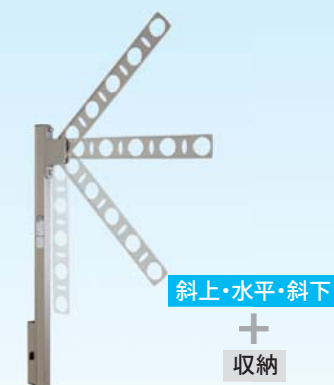

NEW/ 上下式ポール | SCJ 組み合わせて使える可動式ポール。

4段階スライド機能搭載

■ 定番の5色

- ブラック(K)
- ダークブロンズ(BKC)
- ステンカラー(ST)
- シルバー(S)
- ホワイト(W)

オススメ!
業界最多クラスの5色展開

アームと同じ5色のカラーをご用意。ベランダの雰囲気、手すりやサッシ等に合わせて選べます。

■ アームとの組み合わせ自由

腰壁+上下式ポール

窓壁+上下式ポール

斜上・水平 + 収納

斜上・水平・斜下 + 収納

※最低地上高650mmを確保できる物件のみとなります。詳細は次ページをご参照ください。

■ かんたん操作

スライド柱操作

- 下げる時
 - ①スライド柱を少し持ち上げます。
 - ②操作ツマミを奥へ押しします。
 - ③スライド柱をゆっくりおろします。
- 上げる時
 - ①スライド柱を持ち上げます。

材質：スライド柱…アルミ押し出し材