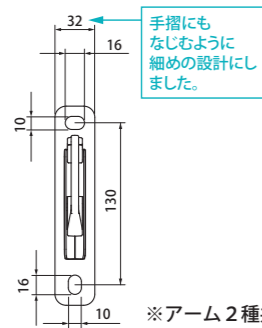

標準納まり図

SCJ+SCM65 (55) (45)

SCJ+SCK55 (45) (35) [25]

取付金具

壁付金具

足かかり寸法 (650mm以上) が確保できない場合は、スライド柱背面のストッパーでスライド柱の高さを調整してください。

腰壁用アーム 入数：2本入り

アーム長さ	商品コード	品番	JANコード (4961346)
250mm	★ 2-03388	SCK25ST	033885
	★ 2-03389	SCK25W	033892
	★ 2-03390	SCK25K	033908
	★ 2-03391	SCK25S	033915
	★ 2-03392	SCK25BKC	033922
350mm	2-03393	SCK35ST	033939
	2-03394	SCK35W	033946
	2-03395	SCK35K	033953
	2-03396	SCK35S	033960
	2-03397	SCK35BKC	033977
450mm	2-03398	SCK45ST	033984
	2-03399	SCK45W	033991
	2-03400	SCK45K	034004
	2-03401	SCK45S	034011
	2-03402	SCK45BKC	034028
550mm	2-03403	SCK55ST	034035
	2-03404	SCK55W	034042
	2-03405	SCK55K	034059
	2-03406	SCK55S	034066
	2-03407	SCK55BKC	034073