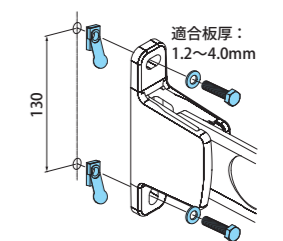

手摺支柱用 インプルナットセット

品番/SIN830

- ・インプルナット PL8(4本)
- ・六角ボルト …… M8×30(4本)
- ・平座金 …… M8用(4ヶ)

名称	商品コード	品番	サイズ	材質	JANコード (4961346)
コーチスクリューセット	2-03534	SCS675	6X75mm	ステンレス	035346
コーチスクリューセット	2-03535	SCS890	8X90mm		035353
ボルトセット	2-03536	SBL880	8X80mm		035360
ボルトセット	2-03537	SBL8100	8X100mm		035377
インプルナットセット	2-03538	SIN830	8X30mm		035384
カットアンカー	2-03539	SAN825	8X25mm		035391

警告

この表示は、誤ると『死亡又は重傷を負う可能性が想定される』内容です。

- 物干掛けとしての製品です。物干掛け以外の用途には使用しないでください。
- ベランダ・バルコニーの手摺の外側には、絶対に取付けないでください。
- ベランダ・バルコニーに取付ける場合、非常口・避難ハッチ・換気口等の妨げにならない場所に取付けてください。
- 高所での取付作業は、部品や工具の落下に十分注意して行ってください。

目安重量：30kg (1セットあたり)

注意

この表示は、誤ると『傷を負うか又は、物的障害の可能性が想定される』内容です。

- 物干金物の取付場所や位置は、お客様と打合わせの上決定してください。
- 躯体側の内部構造及び外壁状態を十分に把握し、強度が保持できるファスナーにて取付けてください。
- 取付けファスナー部より浸水が想定されますので、外壁材等に穴を開けたら、下穴及びその周辺に防水シーリング剤等を充填して浸水しないようにしてください。
- 砂(土)ホコリ・コンクリート粉等が物干し金物に付着すると、上下操作の動きや音に影響を及ぼします。
- 電動ドリルを使用する場合は、必ず締付トルク調整を行ってください。インパクトドリルの使用は厳禁です。