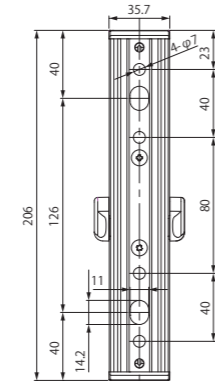

標準納まり図

SCJ+SCM65 (55) (45)

SCJ+SCK55 (45) (35) [25]

取付金具

壁付金具

足かかり寸法 (650mm以上) が確保できない場合は、スライド柱背面のストッパーでスライド柱の高さを調整してください。

腰壁用アーム 入数：2本入り

アーム長さ	商品コード	品番	JANコード (4961346)
250mm	★ 2-03388	SCK25ST	033885
	★ 2-03389	SCK25W	033892
	★ 2-03390	SCK25K	033908
	★ 2-03391	SCK25S	033915
	★ 2-03392	SCK25BKC	033922
350mm	2-03393	SCK35ST	033939
	2-03394	SCK35W	033946
	2-03395	SCK35K	033953
	2-03396	SCK35S	033960
	2-03397	SCK35BKC	033977
450mm	2-03398	SCK45ST	033984
	2-03399	SCK45W	033991
	2-03400	SCK45K	034004
	2-03401	SCK45S	034011
	2-03402	SCK45BKC	034028
550mm	2-03403	SCK55ST	034035
	2-03404	SCK55W	034042
	2-03405	SCK55K	034059
	2-03406	SCK55S	034066
	2-03407	SCK55BKC	034073