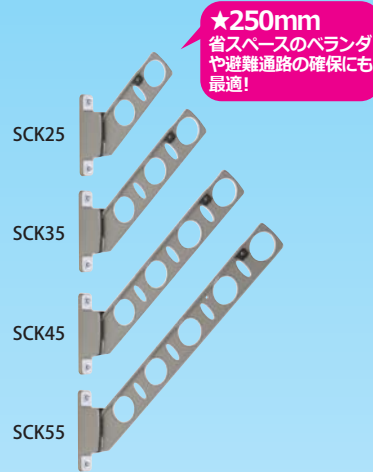

アーム長さは、様々なベランダ広さに対応できるよう4種類をご用意。