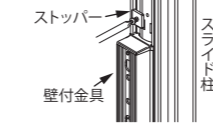

標準納まり図

SCJ+SCM65 (55) (45)

SCJ+SCK55 (45) (35) [25]

取付金具

壁付金具

足かかり寸法 (650mm以上) が確保できない場合は、スライド柱背面のストッパーでスライド柱の高さを調整してください。

腰壁用アーム 入数：2本入り

アーム長さ	商品コード	品番	JANコード (4961346)
250mm	★ 2-03388	SCK25ST	033885
	★ 2-03389	SCK25W	033892
	★ 2-03390	SCK25K	033908
	★ 2-03391	SCK25S	033915
	★ 2-03392	SCK25BKC	033922
350mm	2-03393	SCK35ST	033939
	2-03394	SCK35W	033946
	2-03395	SCK35K	033953
	2-03396	SCK35S	033960
	2-03397	SCK35BKC	033977
450mm	2-03398	SCK45ST	033984
	2-03399	SCK45W	033991
	2-03400	SCK45K	034004
	2-03401	SCK45S	034011
	2-03402	SCK45BKC	034028
550mm	2-03403	SCK55ST	034035
	2-03404	SCK55W	034042
	2-03405	SCK55K	034059
	2-03406	SCK55S	034066
	2-03407	SCK55BKC	034073