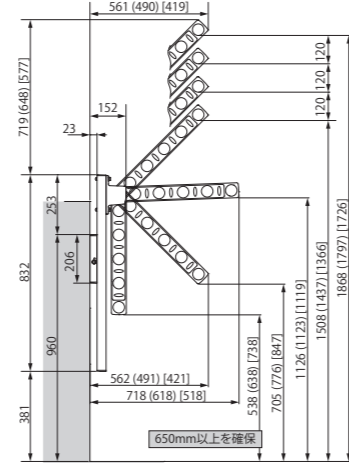

商品仕様

腰壁用

標準納まり図

SCK55 (SCK45) (SCK35) [SCK25]

窓壁用

標準納まり図

SCM65 (SCM55) (SCM45)

アーム+上下式ポール

標準納まり図

SCJ+SCM65 (55) (45)

SCJ+SCK55 (45) (35) [25]

取付金具

壁付金具

足かかり寸法 (650mm以上) が確保できない場合は、スライド柱背面のストッパーでスライド柱の高さを調整してください。

腰壁用アーム 入数：2本入り

アーム長さ	商品コード	品番	JANコード (4961346)
250mm	★ 2-03388	SCK25ST	033885
	★ 2-03389	SCK25W	033892
	★ 2-03390	SCK25K	033908
	★ 2-03391	SCK25S	033915
	★ 2-03392	SCK25BKC	033922
350mm	2-03393	SCK35ST	033939
	2-03394	SCK35W	033946
	2-03395	SCK35K	033953
	2-03396	SCK35S	033960
	2-03397	SCK35BKC	033977
450mm	2-03398	SCK45ST	033984
	2-03399	SCK45W	033991
	2-03400	SCK45K	034004
	2-03401	SCK45S	034011
	2-03402	SCK45BKC	034028
550mm	2-03403	SCK55ST	034035
	2-03404	SCK55W	034042
	2-03405	SCK55K	034059
	2-03406	SCK55S	034066
	2-03407	SCK55BKC	034073